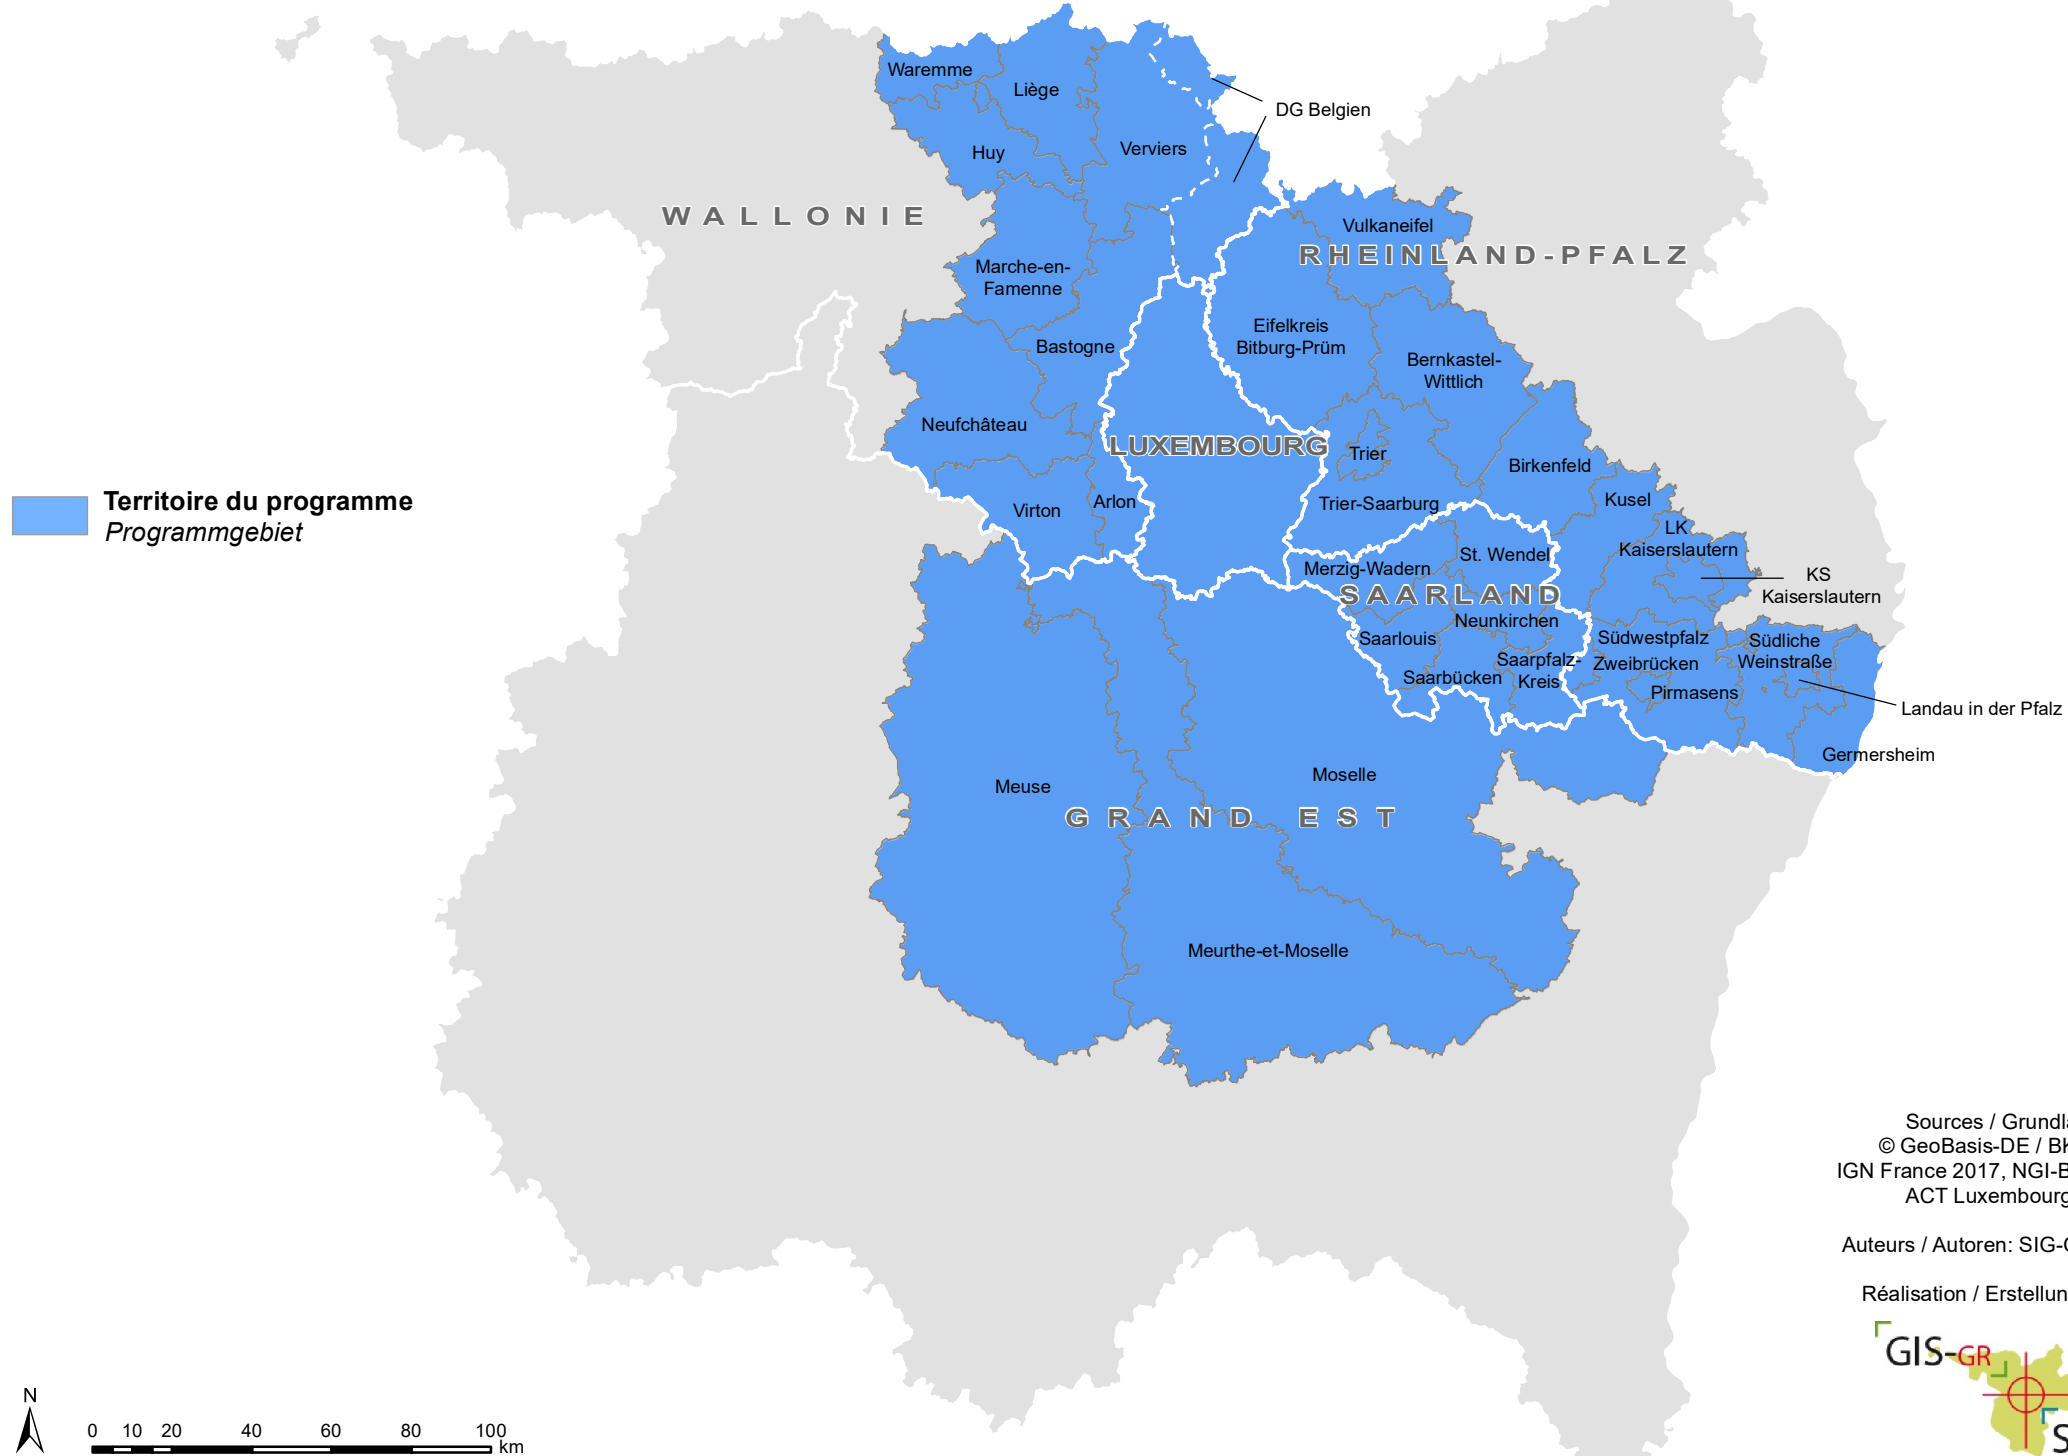

Zone de programmation INTERREG VI-A Grande Région

Programmgebiet INTERREG VI-A Großregion

Territoire du programme
Programmgebiet

Sources / Grundlagen:
© GeoBasis-DE / BKG 2017,
IGN France 2017, NGI-Belgium 2017,
ACT Luxembourg 2017

Auteurs / Autoren: SIG-GR / GIS-GR

Réalisation / Erstellung: 01.2021